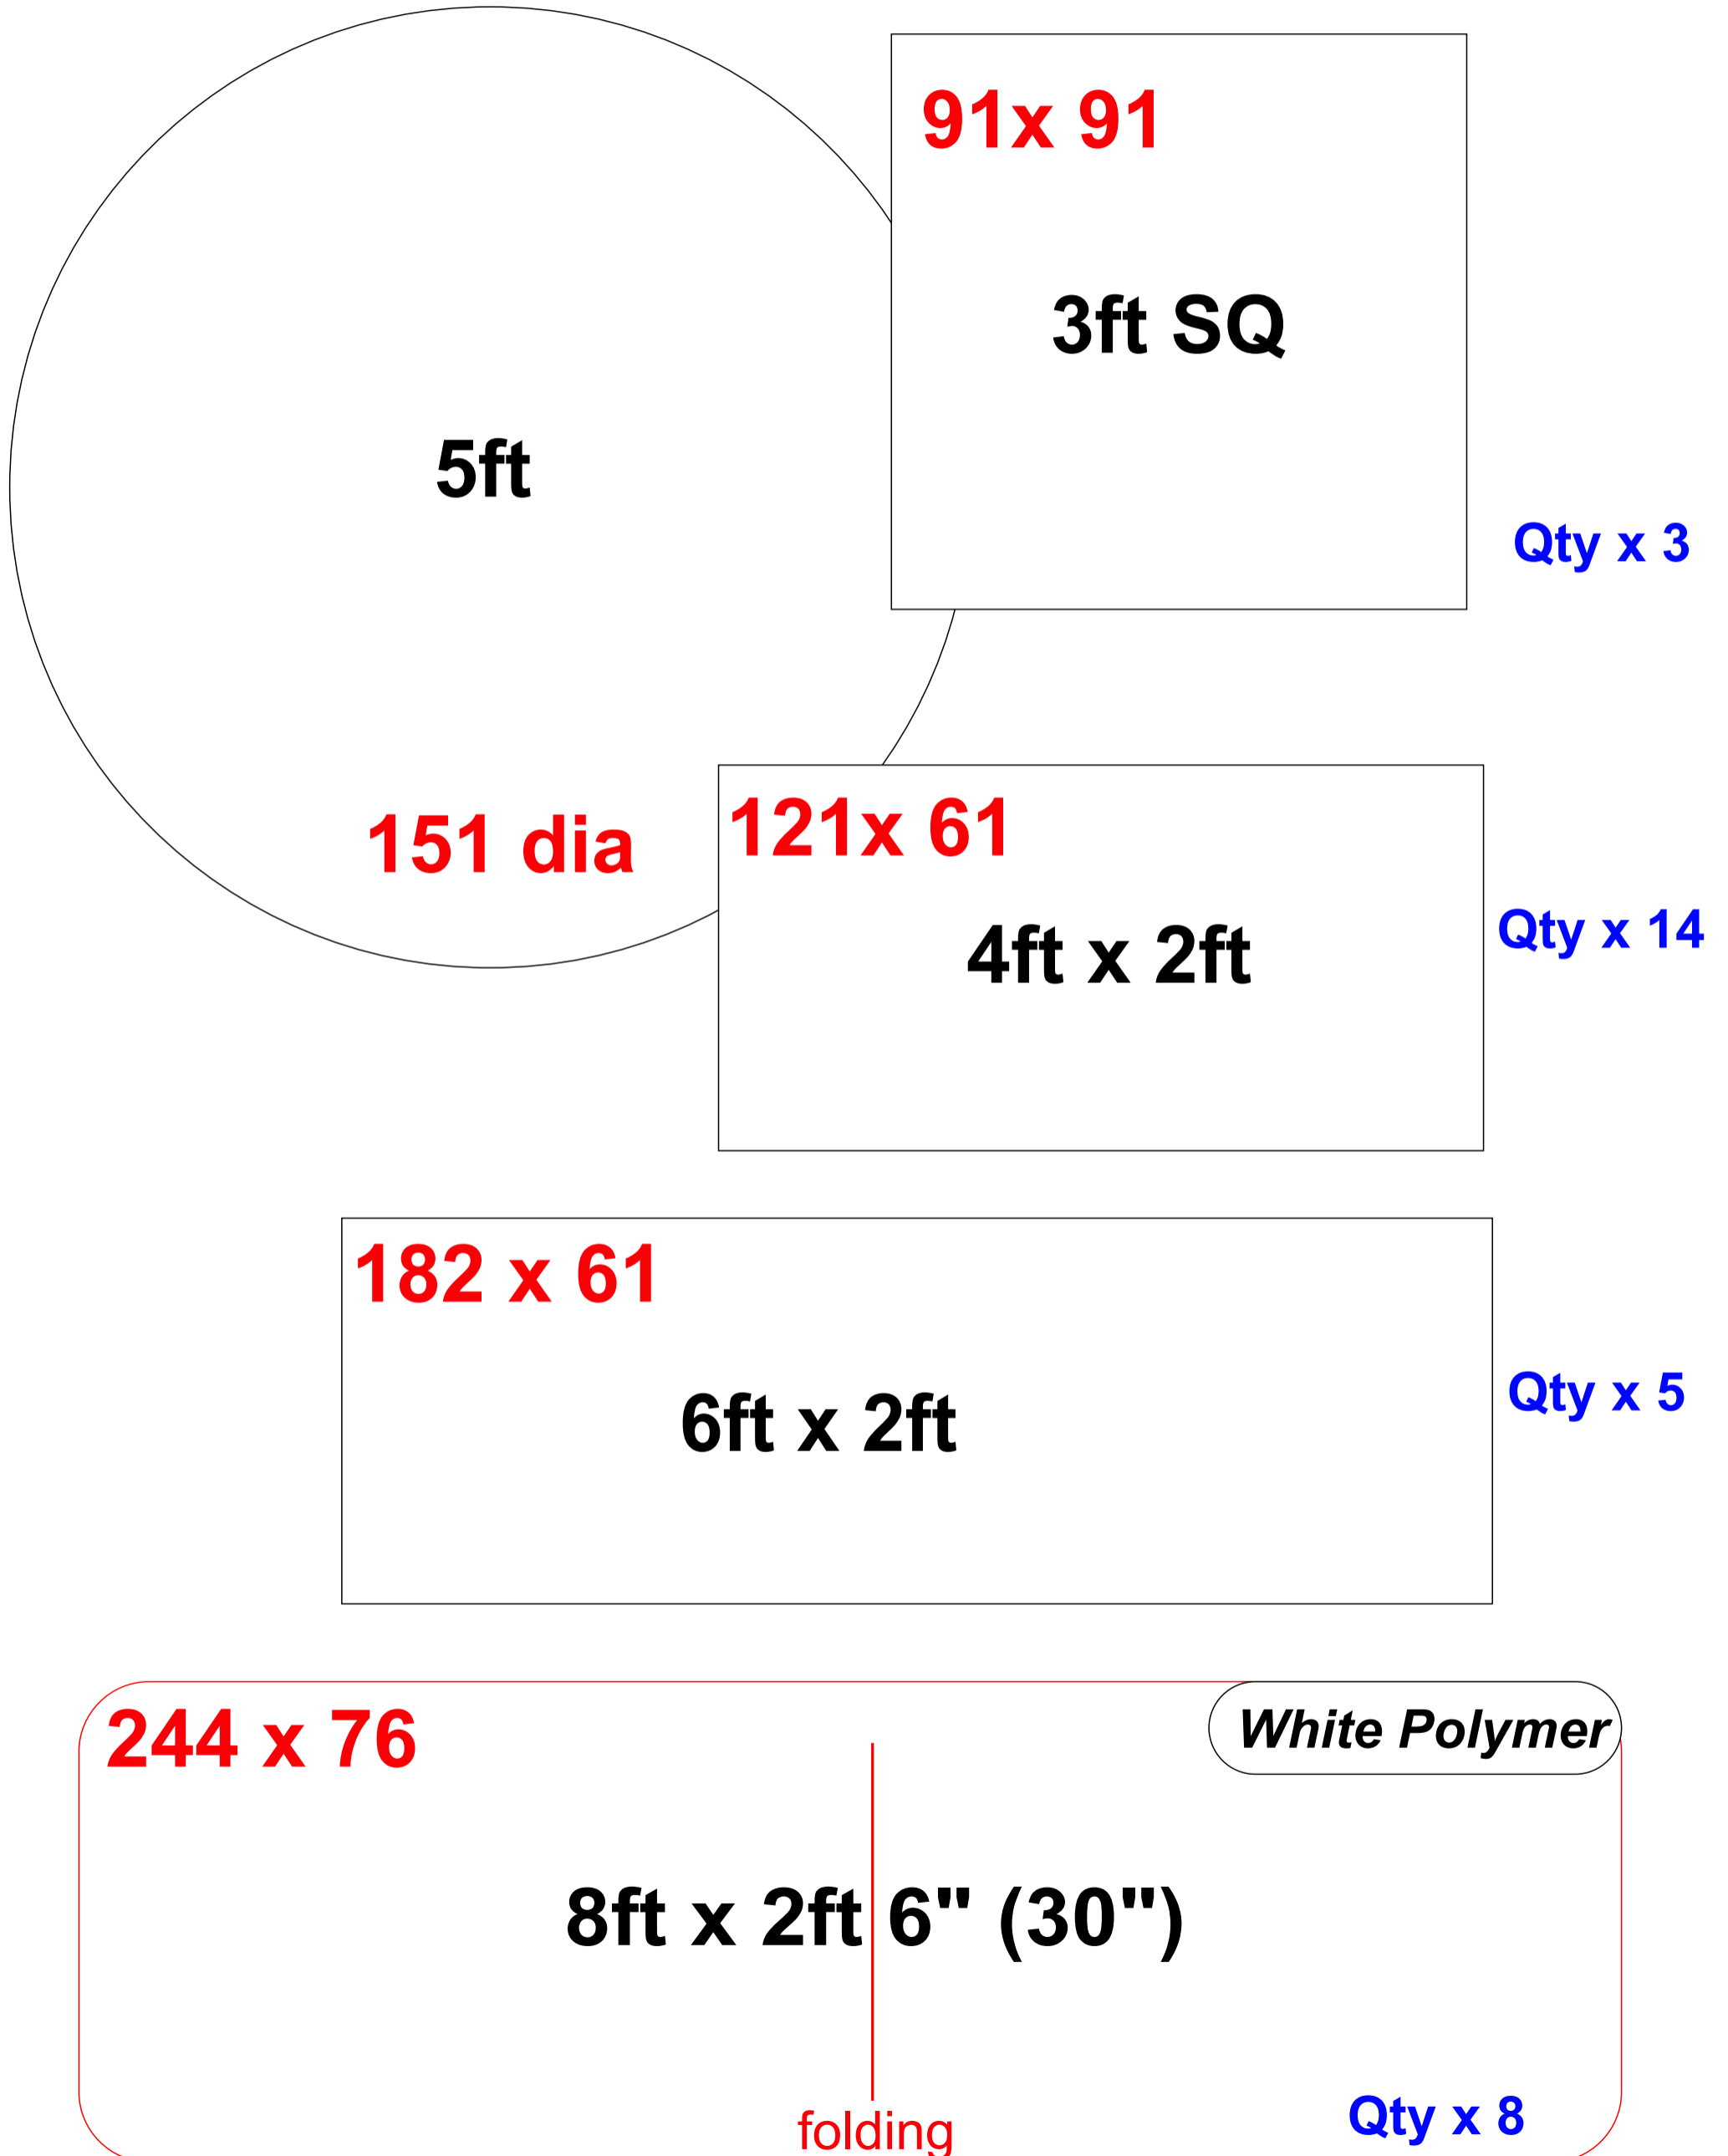

Tables (to scale)